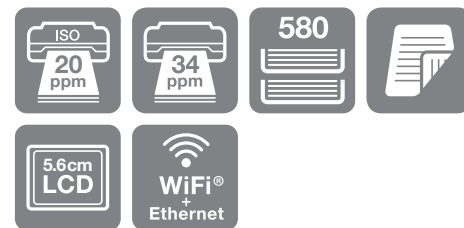

Epson WorkForce Pro WF-M5190DW

ИНФОРМАЦИЯ О ПРОДУКТЕ

Epson WorkForce Pro WF-M5190DW – это монохромный струйный принтер для малого и среднего офиса с возможностями сетевого подключения и автоматической двусторонней печатью.

Низкая себестоимость печати и стоимость владения

Благодаря картриджу высокой емкости на 10 000 страниц удается существенно снизить себестоимость печати по сравнению с аналогичными лазерными аппаратами.